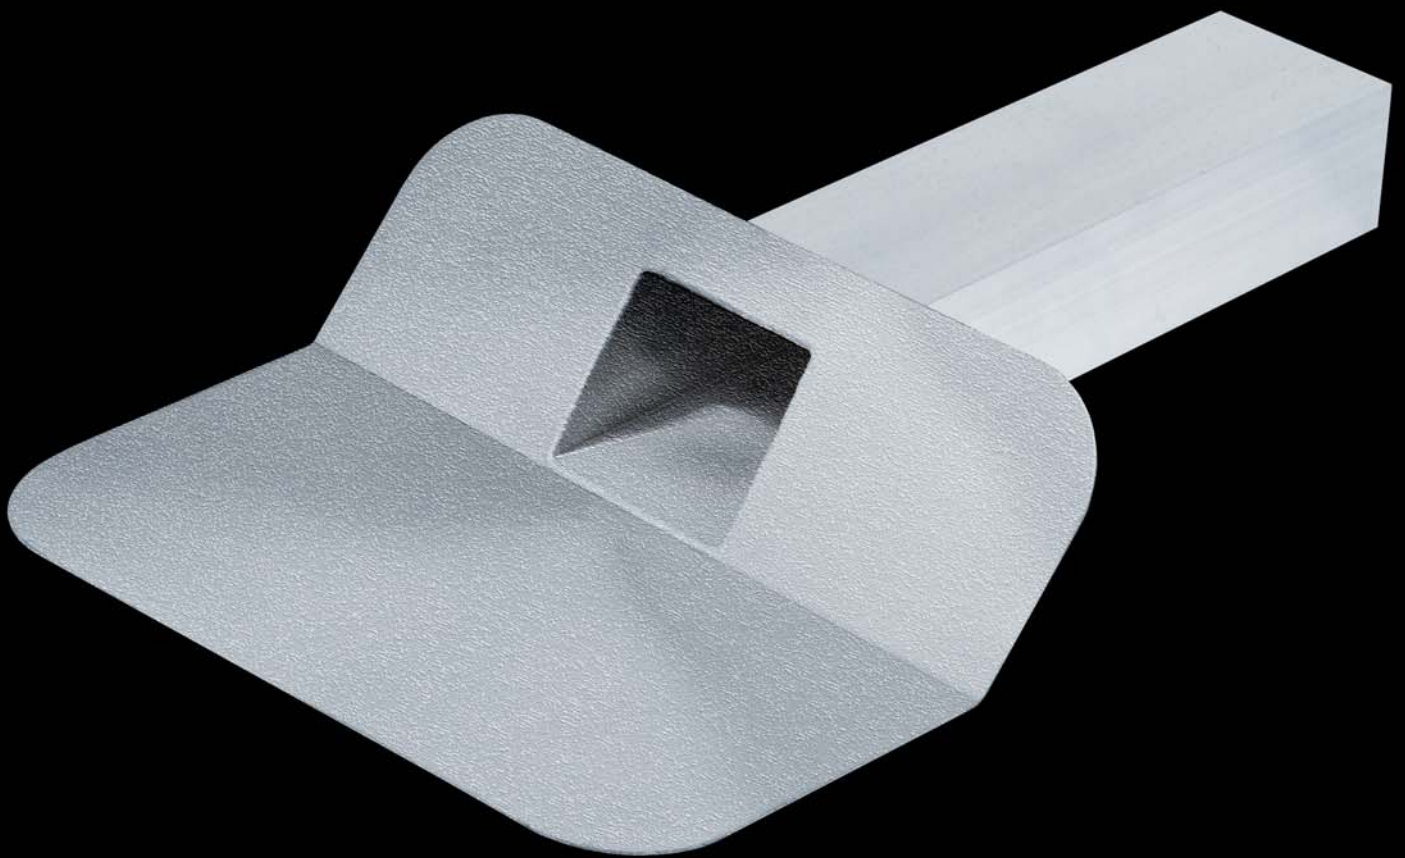

## Na verwerking geen omkijken meer naar!

- Slimme kiezelbakken voor bitumineuze daken
- Perfecte hechting, ontvetten en primeren niet nodig
- Direct in te werken in het bitumen
- Nu al leverbaar in de vier meest gevraagde uitvoeringen

**ANJO**

Artikelcode	Hoek	Type	Lengte
<b>467358</b>	45°	60 x 80	330
<b>467351</b>	45°	60 x 100	330
<b>467368</b>	90°	60 x 80	330
<b>467361</b>	90°	60 x 100	330

**Direct bestellen!**  
Gestraalde aluminium kieselbakken

The logo for ANJO features the word "ANJO" in a bold, white, sans-serif font. The text is set against a blue trapezoidal background that is part of a larger red and blue geometric design. The background consists of a dark blue vertical bar on the left, a red horizontal bar at the top, and a red trapezoid on the right that overlaps the blue one.