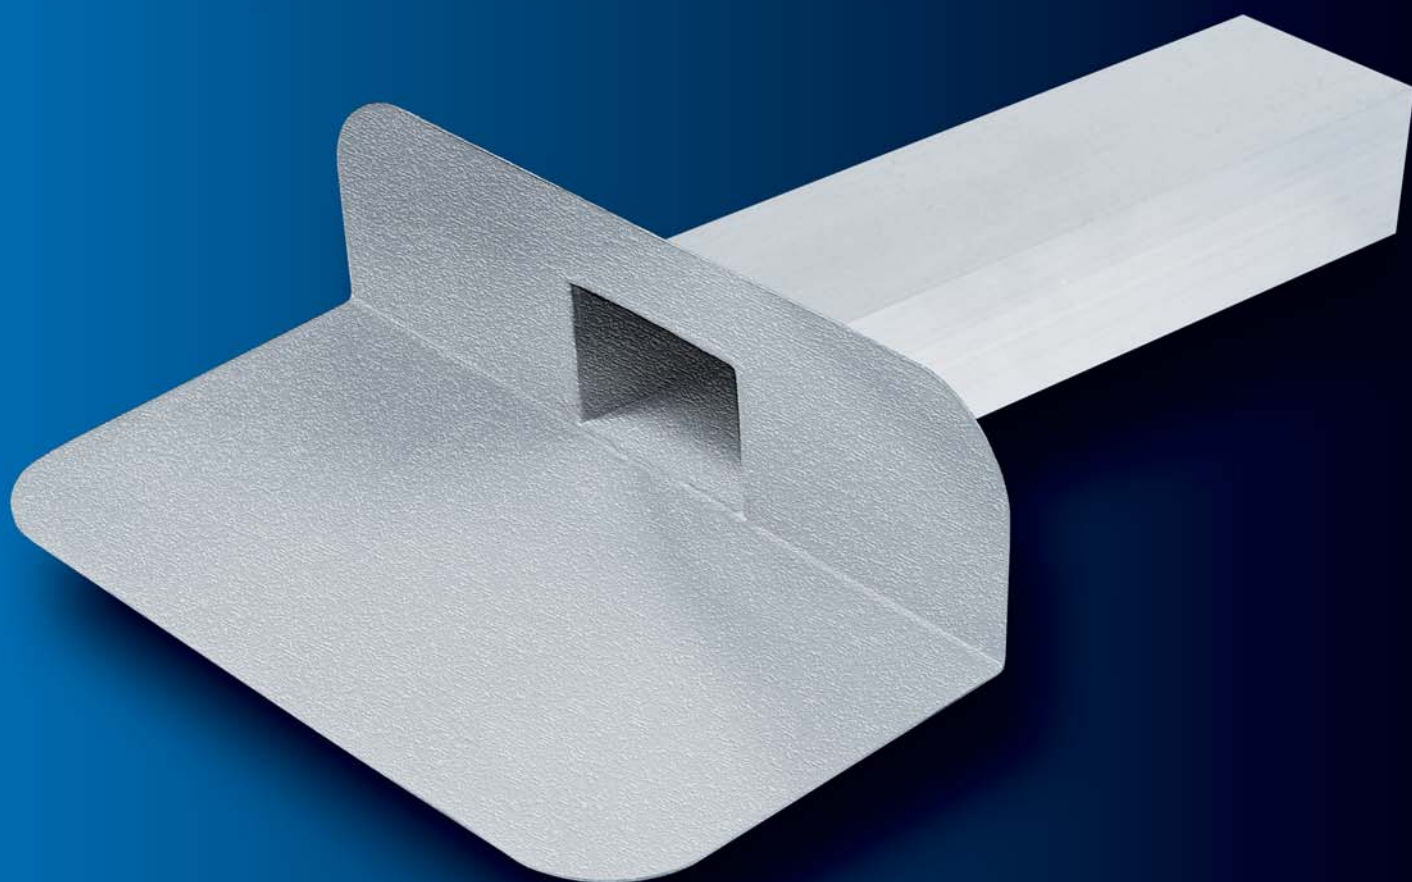

## Na verwerking geen omkijken meer naar!

- Slimme kiezelbakken voor bitumineuze daken
- Perfecte hechting, ontvetten en primeren niet nodig
- Direct in te werken in het bitumen
- Nu al leverbaar in de vier meest gevraagde uitvoeringen

**ANJO**

Artikelcode	Hoek	Type	Lengte
<b>467358</b>	45°	60 x 80	330
<b>467351</b>	45°	60 x 100	330
<b>467368</b>	90°	60 x 80	330
<b>467361</b>	90°	60 x 100	330

**Direct bestellen!**  
Gestraalde aluminium kieselbakken